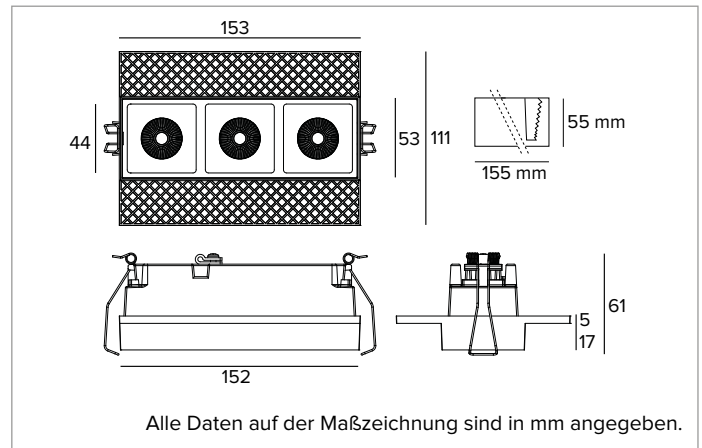

LICHTQUELLE

Hocheffiziente COB-LED Ra90.

Die Energieeffizienzklasse des Produkts: F

Nennleistung: 18W

Nenn-Lichtstrom: 2481lm

Farbwiedergabeindex: 90

Rf: 91

Rg: 100

Ähnliche Farbtemperatur: 3500K

SDCM: 2

Lebensdauer (L80/B10): >50000h tq +25°C

BELEUCHUNGSTECHNISCHE MERKMALE

Optik SP. Reflektor aus eloxiertem Aluminium und Rahmen aus schwarzem Polycarbonat. Die Leuchte eignet sich für die Installation in Arbeitsumgebungen UGR<17 (EN12464-1).

Optik: REFLEKTOR

Abstrahlwinkel: SP

Optische Effizienz: 78%

Leuchten-Lichtstrom: 1938lm

Lichtausbeute: 95lm/W

Fotobiologische Sicherheit: Risikogruppe 1 (RG 1 = geringes Risiko)

MECHANISCHE MERKMALE

Gehäuse aus schwarz eloxiertem Druckguss-Aluminium. Version Large 3X.

Abmessungen: AxB=153x53mm

Gewicht: 0,6Kg

Version: 3X

Schutzart: IP20

ELEKTRISCHE MERKMALE

Einschließlich elektronischem ON-OFF Treiber. Leuchten gemäß EN 60598-2-22 für die Stromversorgung über ein zentrales Notstromsystem CPSS (Central Power Supply System); Bereiche mit hohem Risiko ausgeschlossen. Die voreingestellte Leistungsaufnahme und der voreingestellte Lichtstrom betragen 100% an AC und 100% an DC.

Leistungsaufnahme der Leuchte: 20W

Betriebsgerät: 220-240Vac 50/60Hz

Schutzklasse: SCHUTZKLASSE 2

Treiberart / Steuerung: ON-OFF

einschließlich Treiber: JA

Klasse F: JA

SAFE FLICKER: PstLM=<1 und SVM=<0,4 (IEC TR 61547-1 und IEC TR 63158), um ein angenehmeres und sicheres Licht zu garantieren

Umgebungstemperaturen: 0°C / +25°C

INSTALLATION

System für die Trimless-Installation an Gipskartonplatten mit einer Dicke von 13, 15 und 17mm.

HINWEISE

Die 110-277Vac Version ist auf Anfrage erhältlich.

GARANTIE

5 Jahre.

HINWEISE

Leuchte für die Entsorgung/Recycling am Ende der Lebensdauer konzipiert. Austauschbare (nur LED) Lichtquelle durch einen Fachmann. Austauschbare Vorschaltgeräte durch einen Fachmann.

Aus Gründen der technologischen Entwicklung der elektronischen Bauteile unterliegen die aufgeführten Daten eventuellen Aktualisierungen. Daher muss bei der Bestellung eine Bestätigung angefordert werden. Der Lichtstrom und die elektrische Leistung weisen einen Toleranzbereich von +/-10% im Vergleich zum angezeigten Wert auf. Tq bei +25 °C auf (CIE 121).

Technische Änderungen vorbehalten.

Targetti Sankey S.r.l.
Via Pratese, 164
50145 Firenze - Italy
Tel: +39 055 37911
targetti.com
targetti@targetti.com

CCIAA Firenze
Share Capital:
€ 500.000,00
VAT N. (IT):
01537660480
R.E.A: FI-275656

TARGETTI